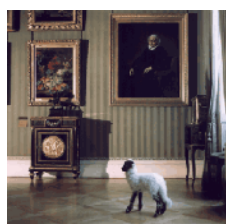

1/5 Sold

2/5 FDC stock

3/5 Available

4/5 Available

5/5 Available

+2AP

012 *A simple Soul*

Format: 104,5 x 104,5 cm / 41.1 x 41.1 in