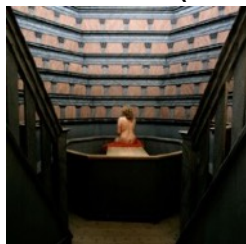

Academies / Fine Art (1994-1995)

001 A Model of Vision

Format: 102 x 102 cm / 40.2 x 40.2 in
Sold
Format AP: 134 x 134 cm
Sold
AP2 Ilfochrome print 94 x 94cm - KK Studio
Loan possible